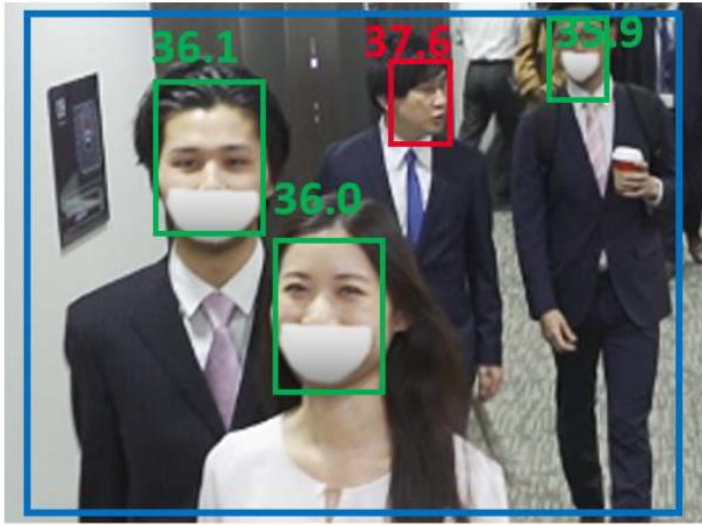

体温測定サーマルカメラのご紹介

※ 身体の表面温度を測定するものです。
厳密には体温ではありません。

体温を映像で
非接触計測

最大20人を
瞬時に計測

触らず・待たせずに…素早く見つけます。

セルフチェックに

検知時に
警告音声

サーマルカメラ

レコーダの録画再生で
対象者を特定

活用シーン:大勢の人が集まる場面でご使用ください。

多数の来訪者を一斉に検温!

人の集まる食堂で一斉に検温!

株式会社 横山商会