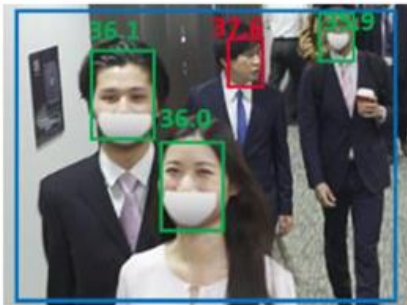

体温測定サーマルカメラのご紹介

※ 身体の表面温度を測定するものです。
厳密には体温ではありません。

体温を映像で
非接触計測

最大20人を
瞬時に計測

触らず・待たせずに…素早く見つけます。

セルフチェックに

検知時に
警告音声

サーマルカメラ

レコーダの録画再生で
対象者を特定

活用シーン:大勢の人が集まる場面でご使用ください。

多数の来訪者を一斉に検温!

人の集まる食堂で一斉に検温!

株式会社 横山商会